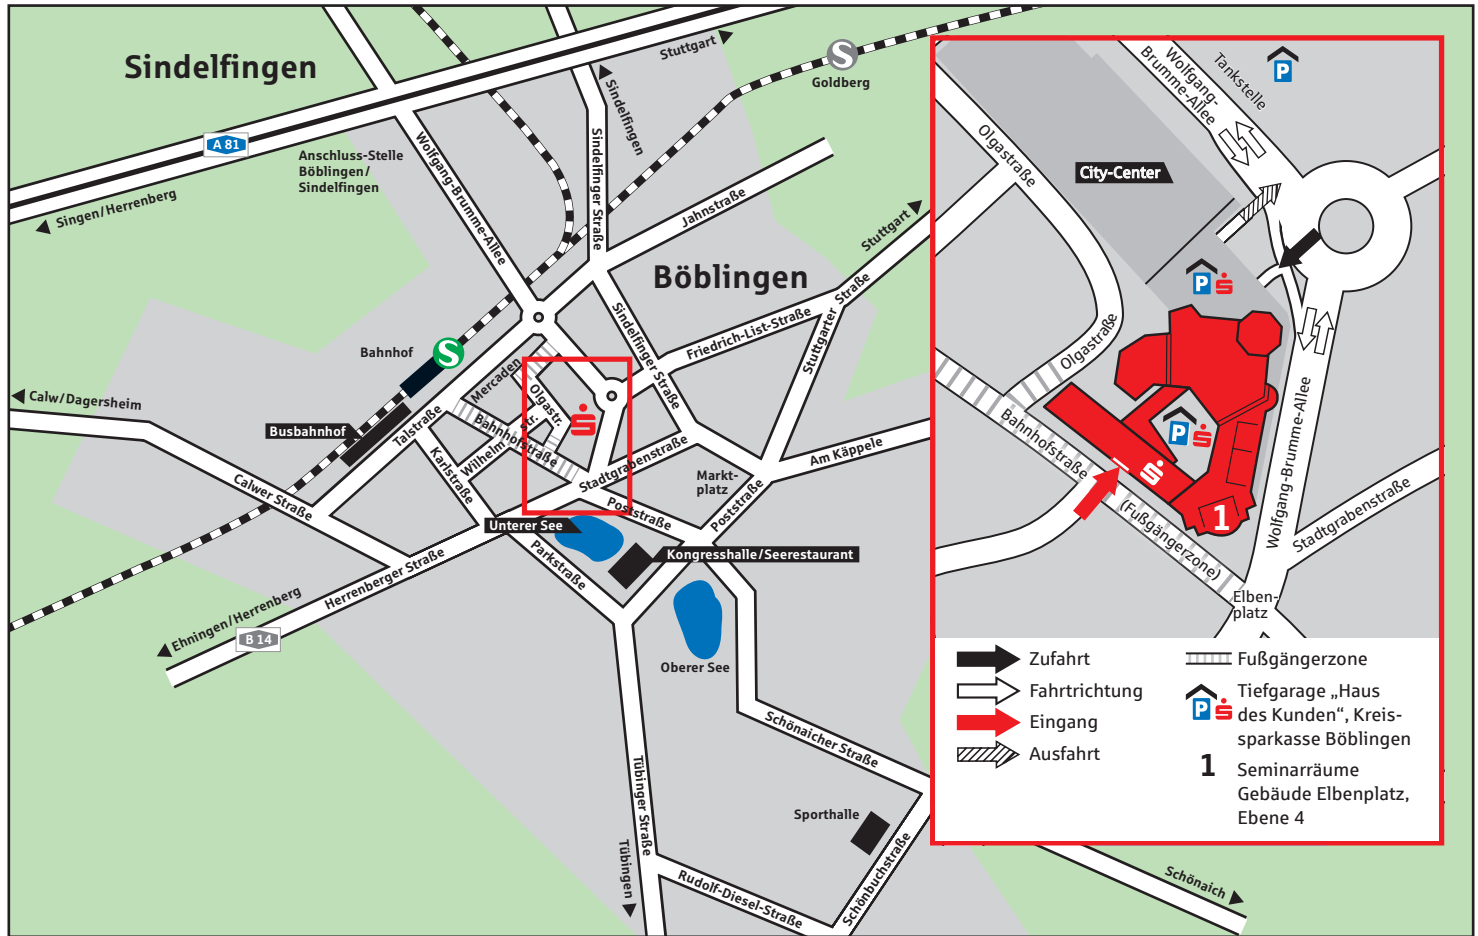

Per Auto

Parkmöglichkeiten

In der Tiefgarage „Haus des Kunden“ der Kreissparkasse Böblingen, Zufahrt über Wolfgang-Brumme-Allee.

Zufahrt aus Richtung Stuttgart oder Herrenberg über A 81

Anschluss-Stelle Böblingen-Sindelfingen, Richtung Böblingen, Wolfgang-Brumme-Allee.

Zufahrt aus Richtung Calw und Tübingen

über Herrenberger Straße, Wolfgang-Brumme-Allee.

Zufahrt aus Schönaich

über Schönbuchstraße, Rudolf-Diesel-Straße in Tübinger Straße, Parkstraße, Herrenberger Straße, Wolfgang-Brumme-Allee.

Per S-Bahn (Linie S1)

Station Böblingen-Bahnhof, ca. 4 Minuten Fußweg – über Bahnhofstraße.

Per Flugzeug

Flughafen Echterdingen, Fahrt mit Taxi oder mit S-Bahn bis Rohr (S2 oder S3). In Rohr umsteigen in S1, Fahrt bis Böblingen-Bahnhof.